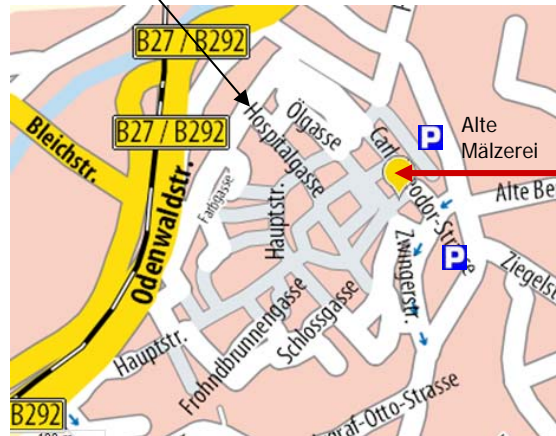

Bildungswerkstatt *früher*

Bildungswerkstatt *heute*
Collekturgasse 5
74821 Mosbach

Mit dem Auto: Vom Kaufland am Obertor → Chin. Restaurant „Tan Do“
→ rechts → wieder rechts → dann links → Bildungswerkstatt in der
Collekturgasse 5; Parkmöglichkeiten Parkhaus 5 bei der Alten Mälzerei
oder Parkplatz 6 (Oberes Parkdeck)
Zu Fuß: Von der Hauptstraße Central-Apotheke hoch in die
Schwanengasse → am Ende der Straße → links → 2. Haus auf der linken
Seite: Collekturgasse 5